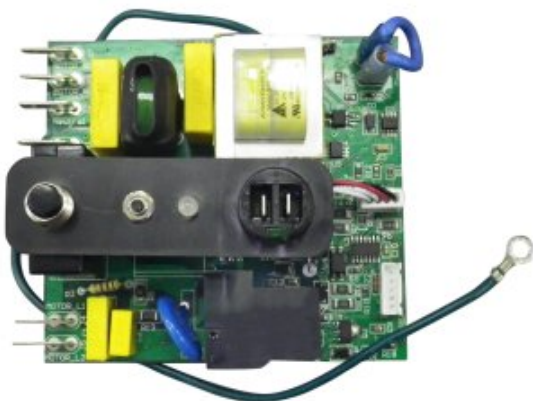

Module électronique 18Amp. Soft Start

ref. MOD-18-220-240-SSA

Module électronique - 18Amp. Soft Start pour système d'aspiration centralisée Husky ou Duovac avec 2 moteurs

Module électronique - 18 Amp. - 220-240V

Pour systèmes :

HUSKY : Titan ; Pro200

DUOVAC : Distinction 200 (DIS-200)

Informations

Module électronique - 18 Amp. - 220-240V

Pour systèmes :

HUSKY : Titan ; Pro200

DUOVAC : Distinction 200 (DIS-200)