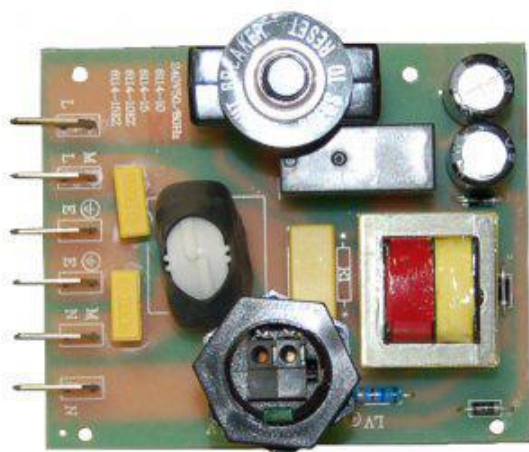

Module électronique 10Amp. Easy Connect

ref. MOD-10-220-240-H01

Module électronique - 10Amp. pour système d'aspiration centralisée Husky

Module électronique - 10 Amp. - 220-240V

Avec easy connect

Pour systèmes Nanook, Eco, Qcompact, Kompact

Informations

Module électronique - 10 Amp. - 220-240V

Avec easy connect

Pour systèmes Nanook, Eco, Qcompact, Kompact

Spécifications techniques

Ce que comprend ce kit

Options disponibles