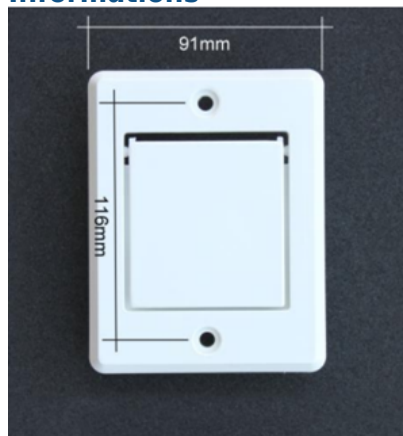

Sortie extérieure

ref. TUY-52

Sortie extérieure pour système d'aspiration centralisée Husky

En PVC blanc

Dimensions : 12 x 9 cm

Fabriqué aux normes rigoureuses ASTM F2158

Informations

Spécifications techniques
Ce que comprend ce kit