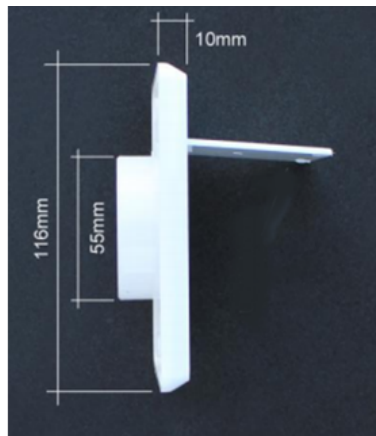

Sortie extérieure

ref. TUY-52

Sortie extérieure pour système d'aspiration centralisée Husky

En PVC blanc

Dimensions : 12 x 9 cm

Fabriqué aux normes rigoureuses ASTM F2158

Informations

Spécifications techniques
Ce que comprend ce kit