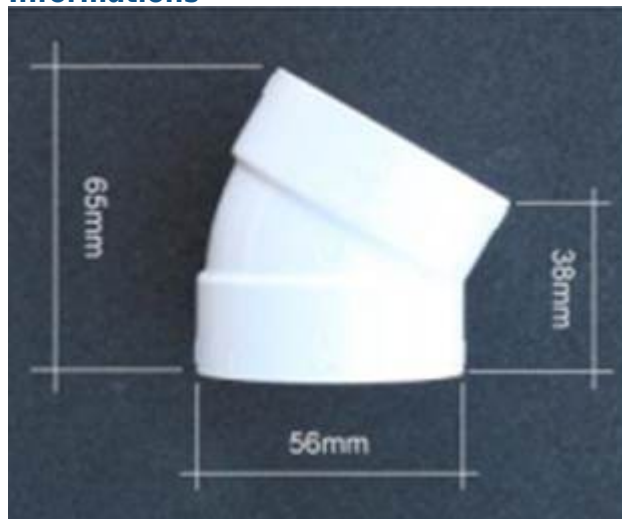

Informations

Spécifications techniques
Ce que comprend ce kit

Options disponibles